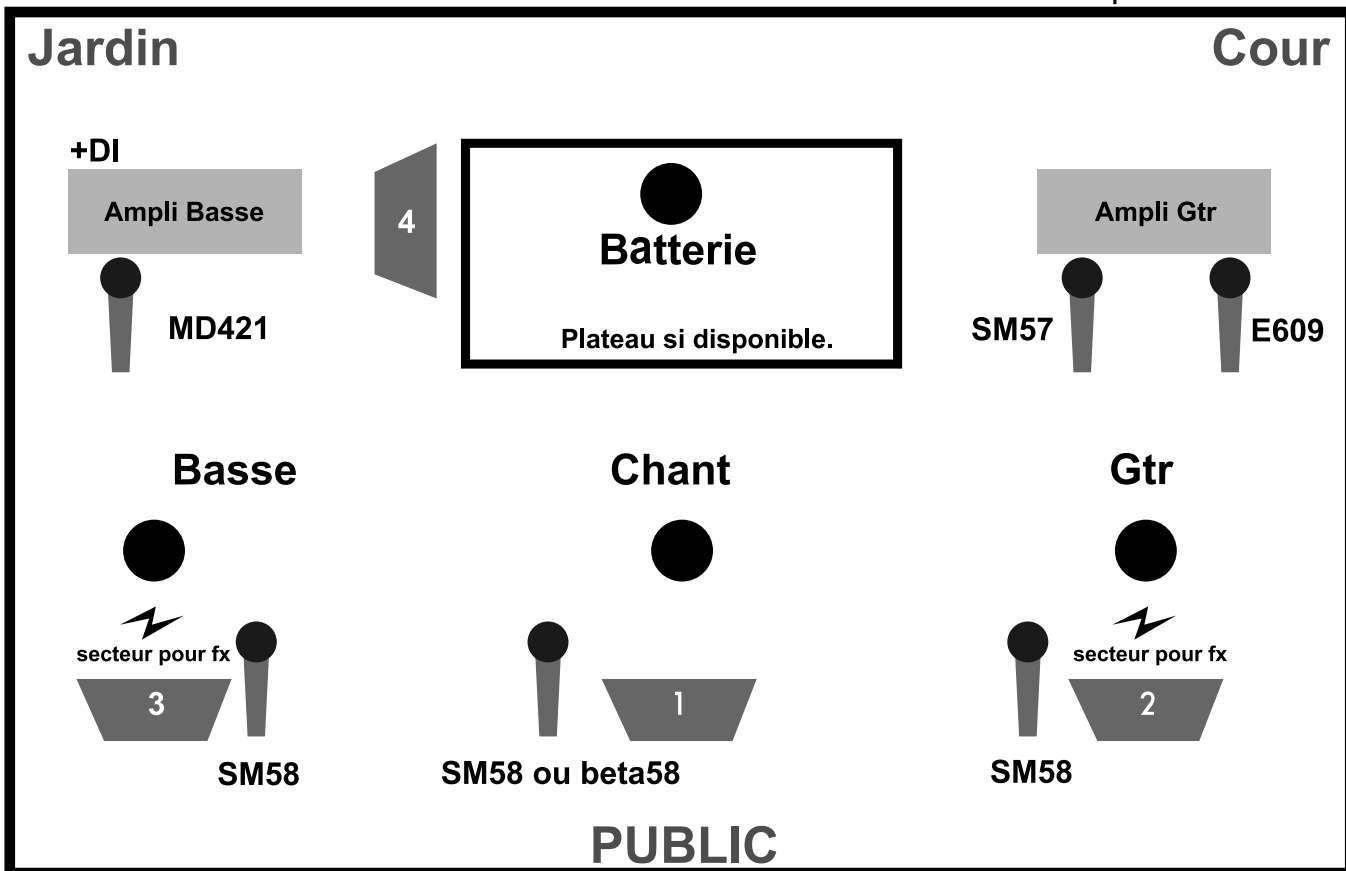

# fiche technique

## PIEDEBICHE

Set : 15 titres 1 heures 15 mins

0642805765

Olivier.vacquie@nordnet.fr

Voie	Nom	Micros
1	Kick	Beta52/D112
2	CC	Sm57
3	Charley	Statique SM81/KM84
4	Tom Basse	Sennheiser 604
5	Tom Med	Sennheiser 604
6	Tom Aigu	Sennheiser 604
7	OH L	Statique SM81/KM184/C414
8	OH R	Statique SM81/KM184/C414
9	Basse	MD421/Electrovoice RE20
10	Basse DI	DI
11	Gtr L	Sm57
12	Gtr R	E609
13	Voix	SM58 ou beta 58
14	Choeur Basse	SM58
15	Choeur Gtr	SM58
16	Reverb L	En régie - Lexicon/Tc elec.
17	Reverb R	En régie - Lexicon/Tc elec.
18	Delay L	En régie - Tc Elec.
19	Delay R	En régie - Tc Elec.